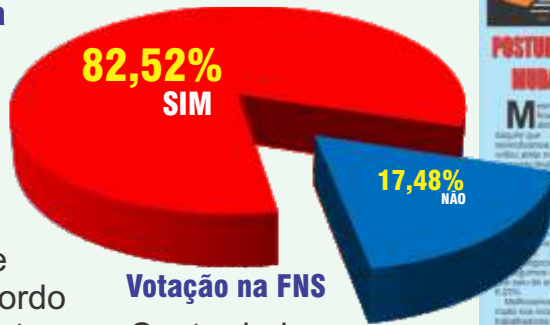

Em Porto Franco, 100% dos trabalhadores aprovaram a nova proposta

Os trabalhadores e trabalhadoras na VLI demonstraram a importância da resistência e da unidade nas negociações do Acordo Coletivo de Trabalho deste ano. Contrariados com proposta, mesmo qualificada pela empresa como “final”, os trabalhadores a rejeitaram com responsabilidade e indicaram ao Sindicato voltar à mesa de negociações para buscar algumas melhorias e, principalmente, indicaram mudança importante na “cláusula 19”, que prejudicava a condição de trabalho dos maquinistas. O não dos trabalhadores garantiu também o plano de saúde AMS para toda a VLI, inclusive para os novos contratados

Os trabalhadores enfrentaram pressões e ameaças de aplicação da CLT na falta de um acordo. Mas a categoria resistiu, se uniu e fortaleceu o Sindicato para buscar o entendimento com a empresa para mudar pontos essenciais da sua proposta. Enfrentamos pouca disposição patronal às mudanças, mas a decisão de luta dos trabalhadores fez a empresa entender que o acordo deveria assegurar tanto necessidades apontadas pelos trabalhadores como se constituía em instrumento estratégica à própria VLI para seu processo de produção, de jornada de trabalho e outros aspectos. O entendimento se mostrou altamente importante e necessário e conseguimos avançar até as mudanças que os trabalhadores aprovaram nestas assembleias.

Devemos cumprimentar cada companheiro pelo seu nível de consciência, ficando demonstrado que a luta, a resistência e a responsabilidade em defender nossos direitos trazem benefícios com nossa unidade e consciência coletiva.